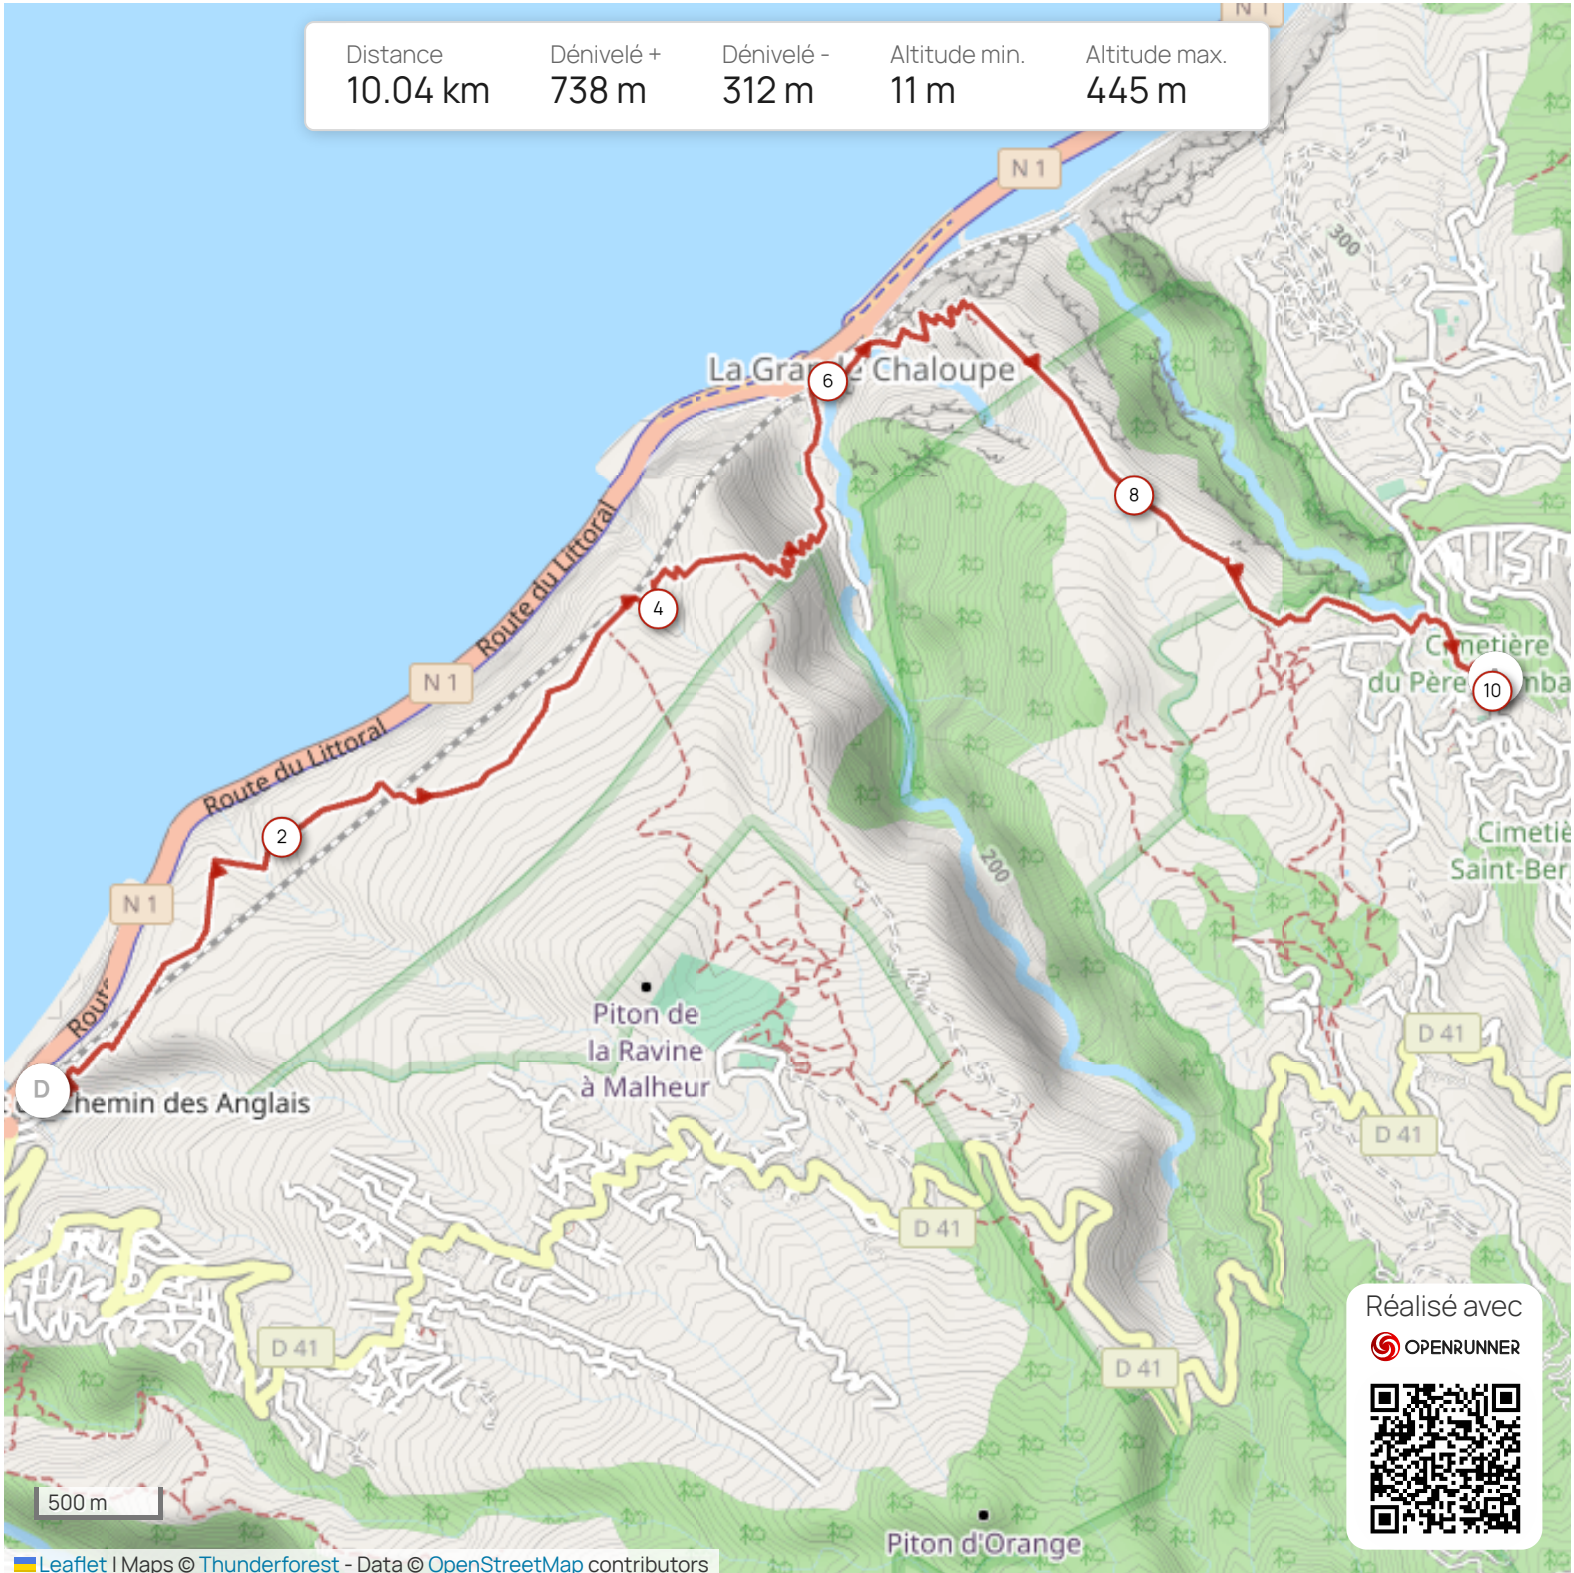

Distance	Dénivelé +	Dénivelé -	Altitude min.	Altitude max.
10.04 km	738 m	312 m	11 m	445 m

Réalisé avec  
 OPENRUNNER

Leaflet | Maps © Thunderforest - Data © OpenStreetMap contributors