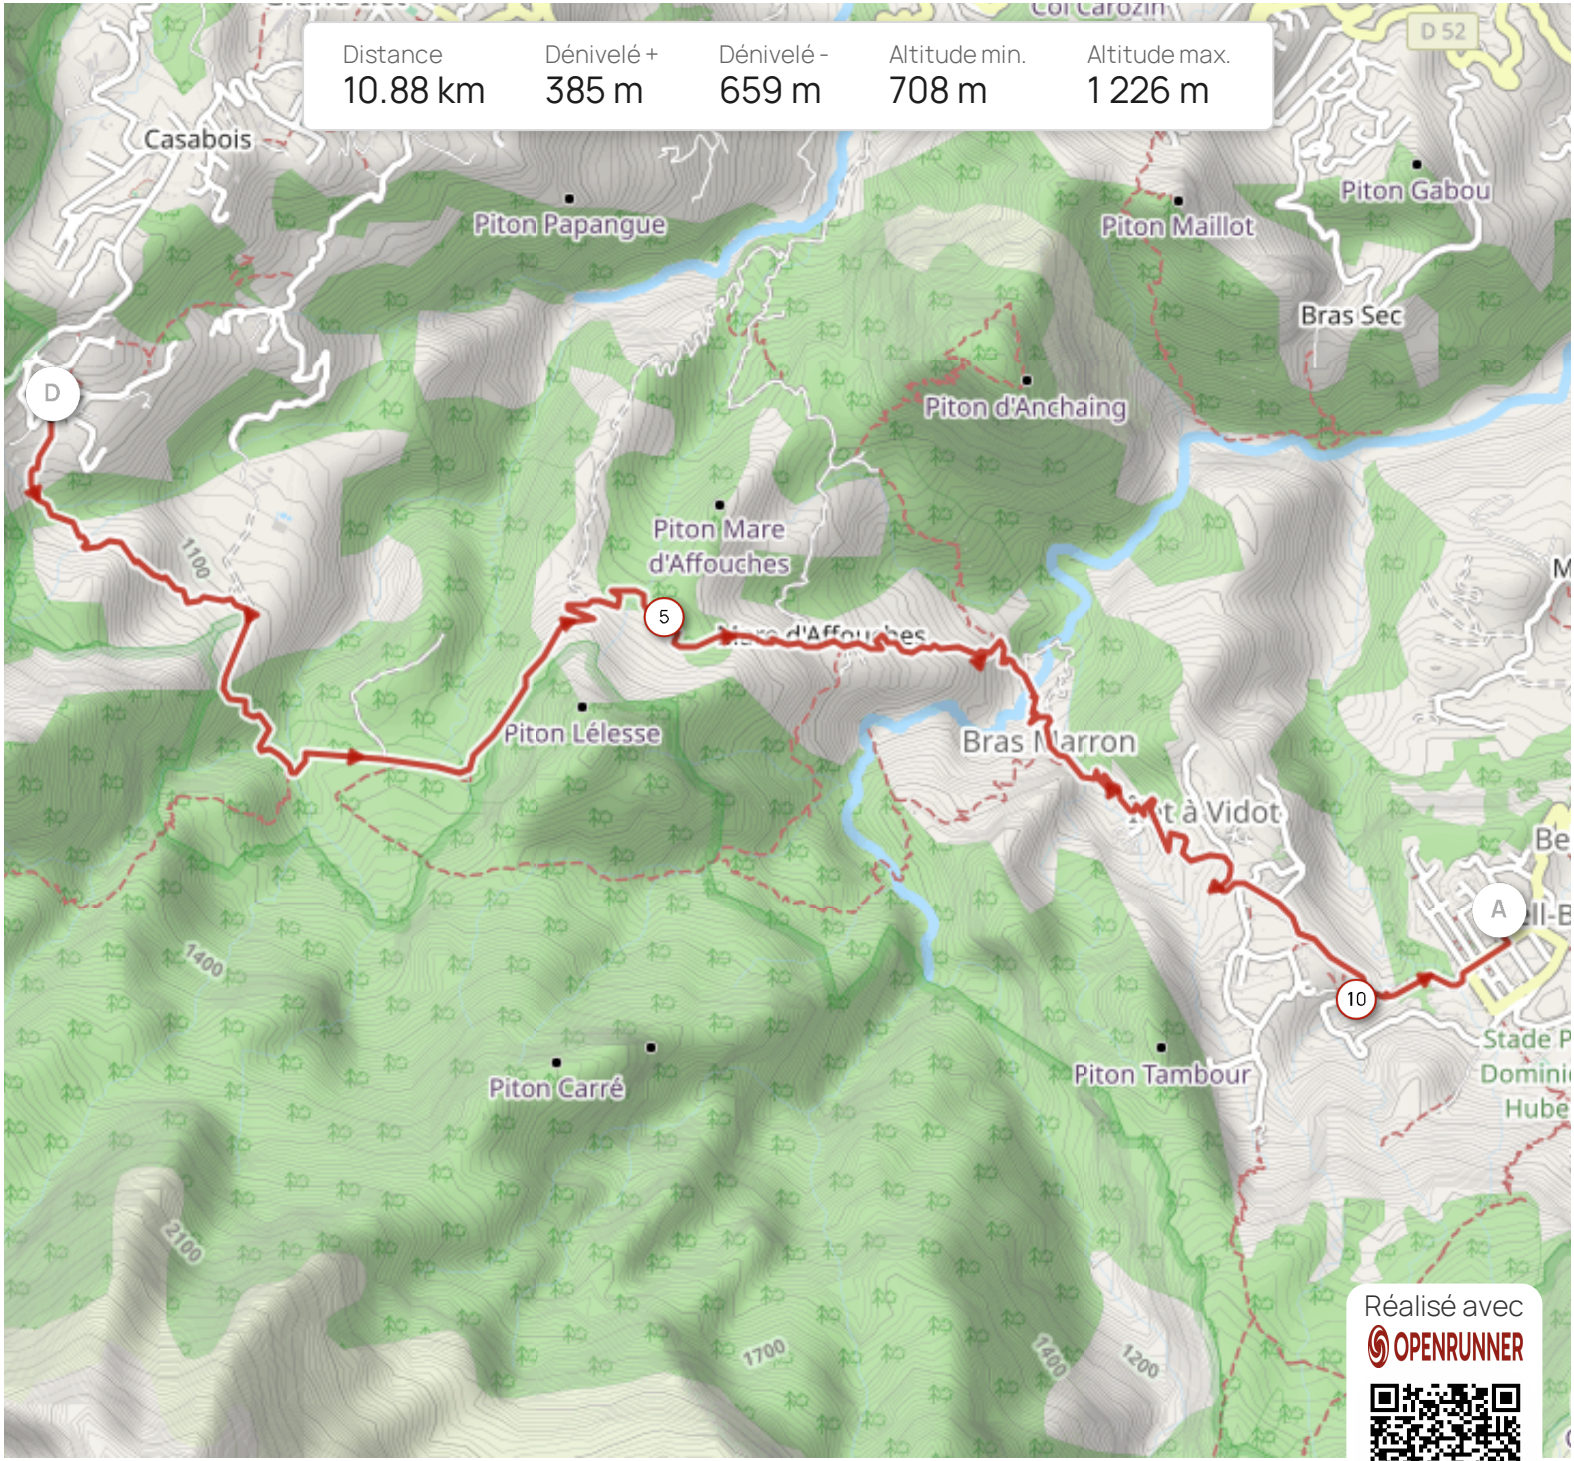

Distance	Dénivelé +	Dénivelé -	Altitude min.	Altitude max.
10.88 km	385 m	659 m	708 m	1 226 m

500 m

Leaflet | Maps © Thunderforest - Data © OpenStreetMap contributors