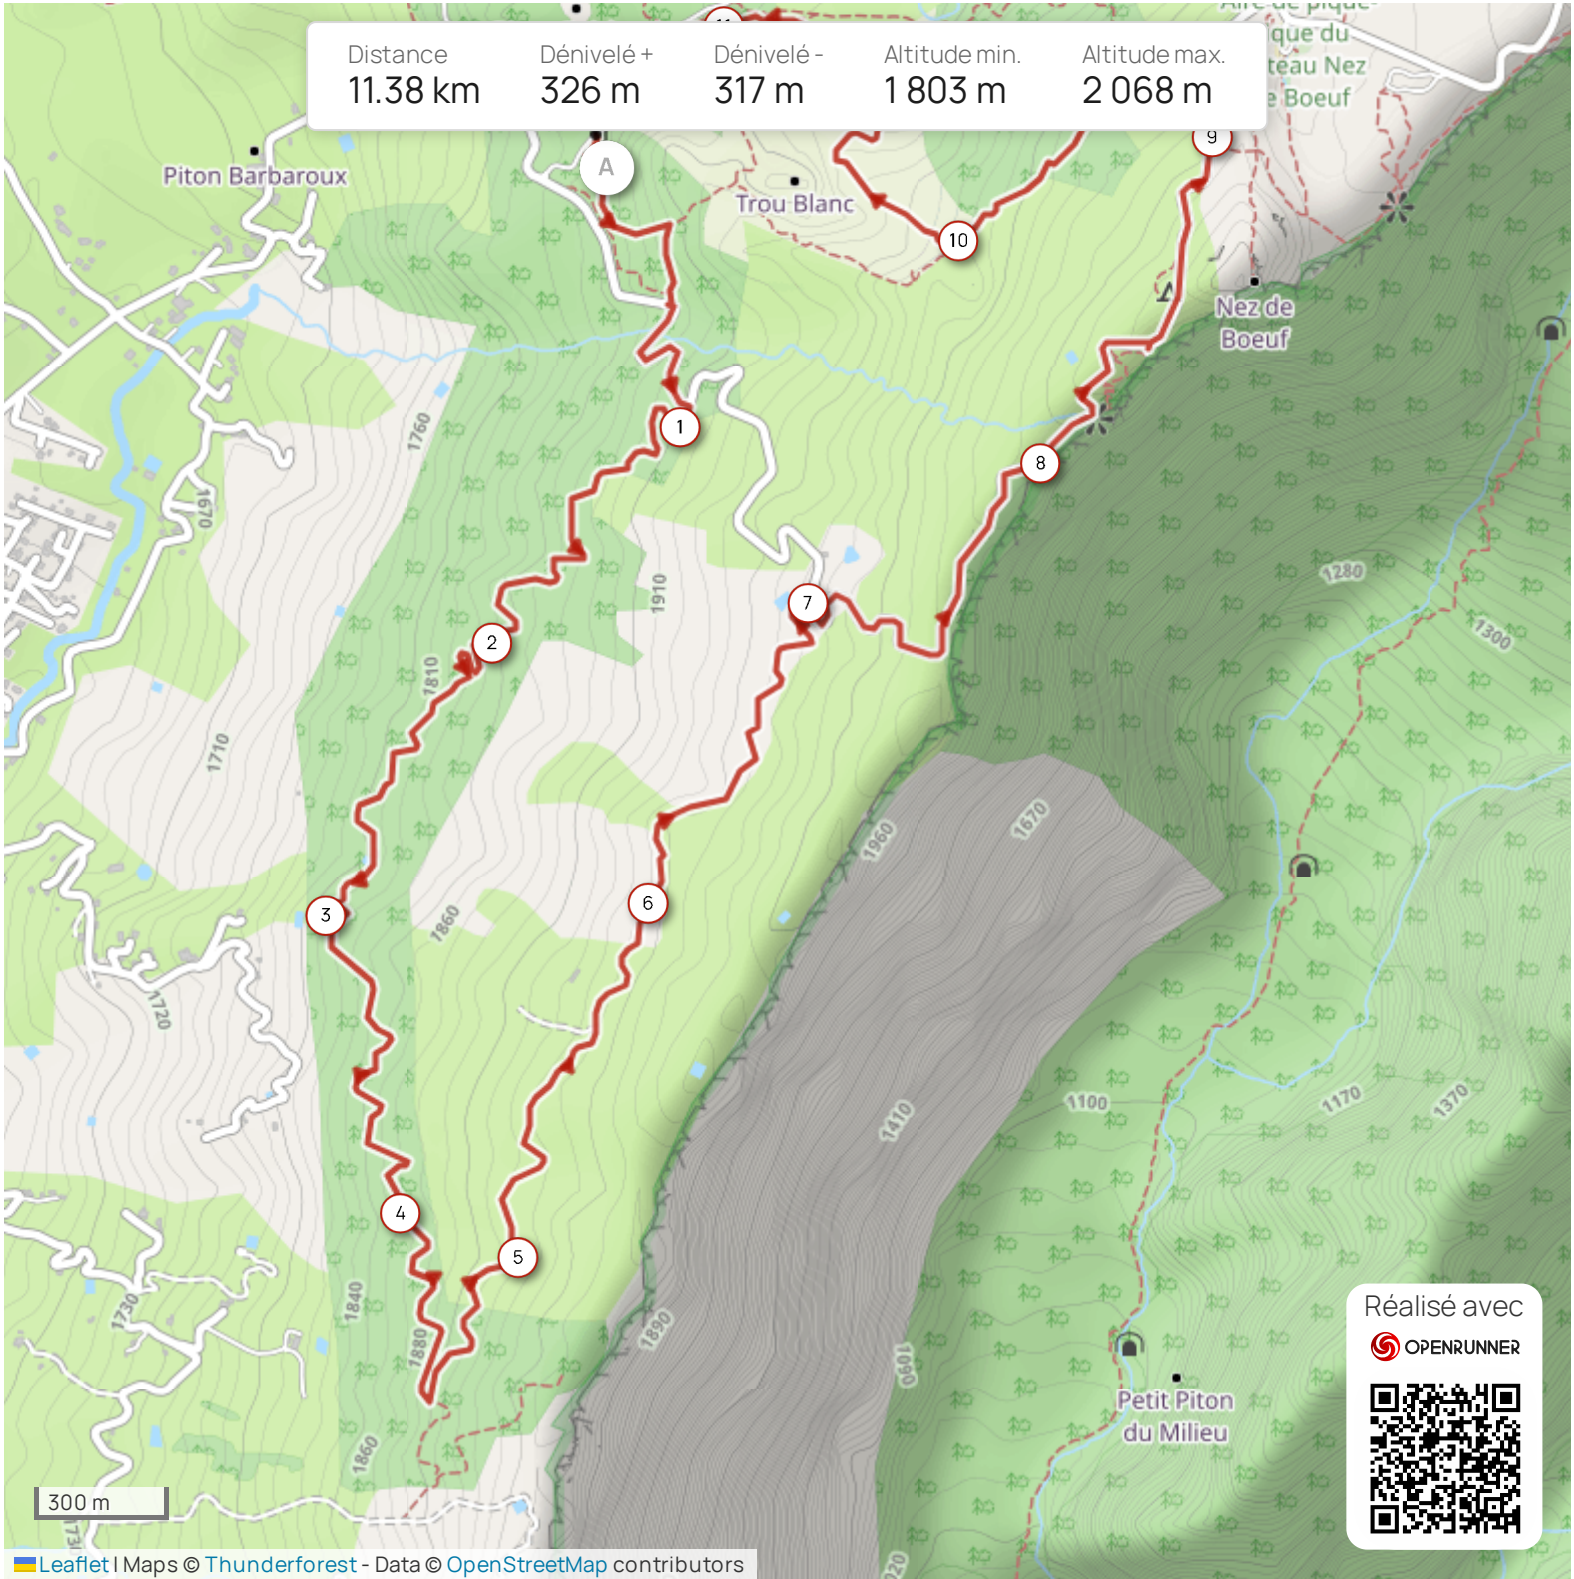

Distance	Dénivelé +	Dénivelé -	Altitude min.	Altitude max.
11.38 km	326 m	317 m	1 803 m	2 068 m

Réalisé avec

Leaflet | Maps © Thunderforest - Data © OpenStreetMap contributors