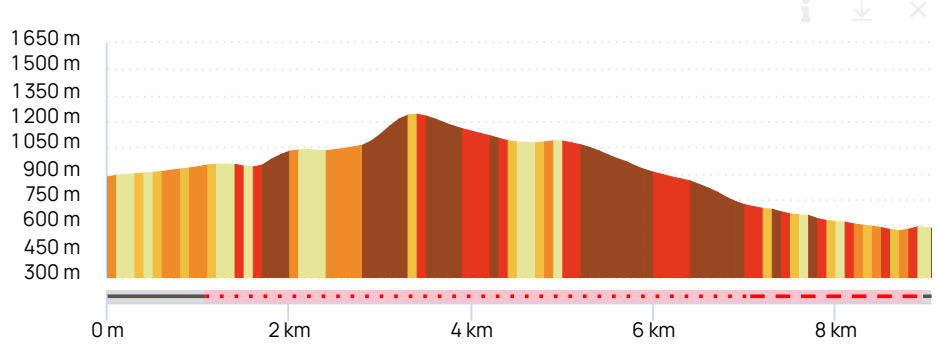

29/06/2024 #17333745

Distance	Dénivelé +	Dénivelé -	Altitude min.	Altitude max.
9.05 km	418 m	712 m	574 m	1245 m

Le droit de reproduction est strictement réservé à un usage personnel et privé. Lors de la pratique de votre activité, veuillez à respecter les propriétés et chemins privés et assurez-vous de la praticabilité du parcours.