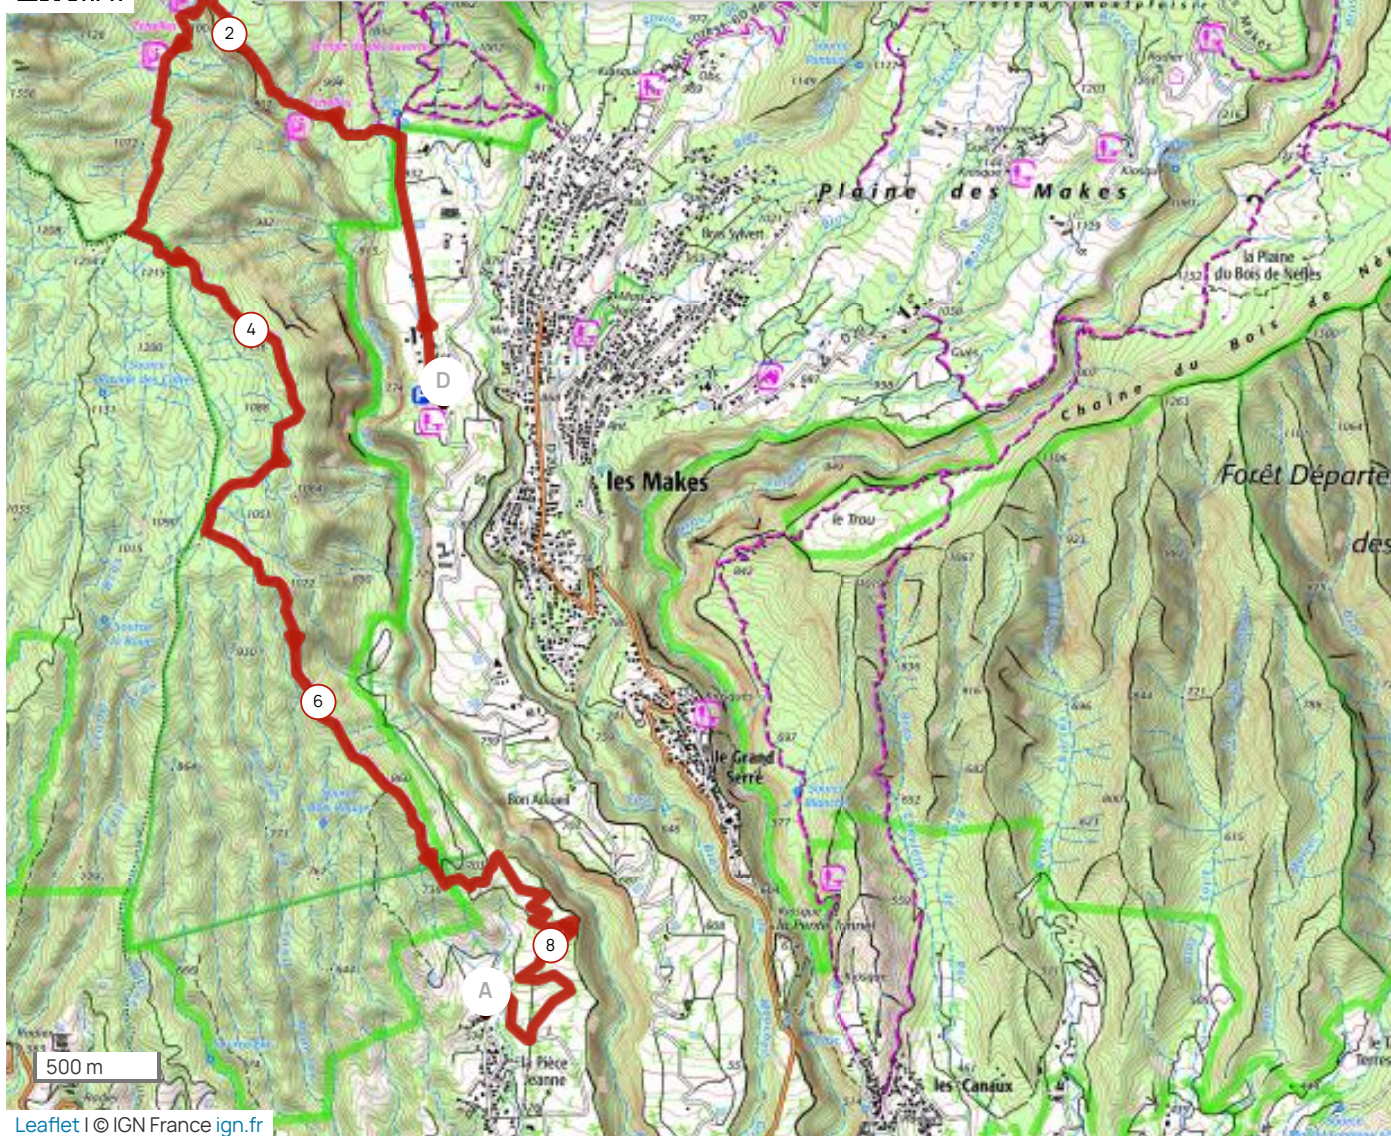

29/06/2024 #17333745

Distance	Dénivelé +	Dénivelé -	Altitude min.	Altitude max.
9.05 km	418 m	712 m	574 m	1245 m

Le droit de reproduction est strictement réservé à un usage personnel et privé. Lors de la pratique de votre activité, veuillez à respecter les propriétés et chemins privés et assurez-vous de la praticabilité du parcours.