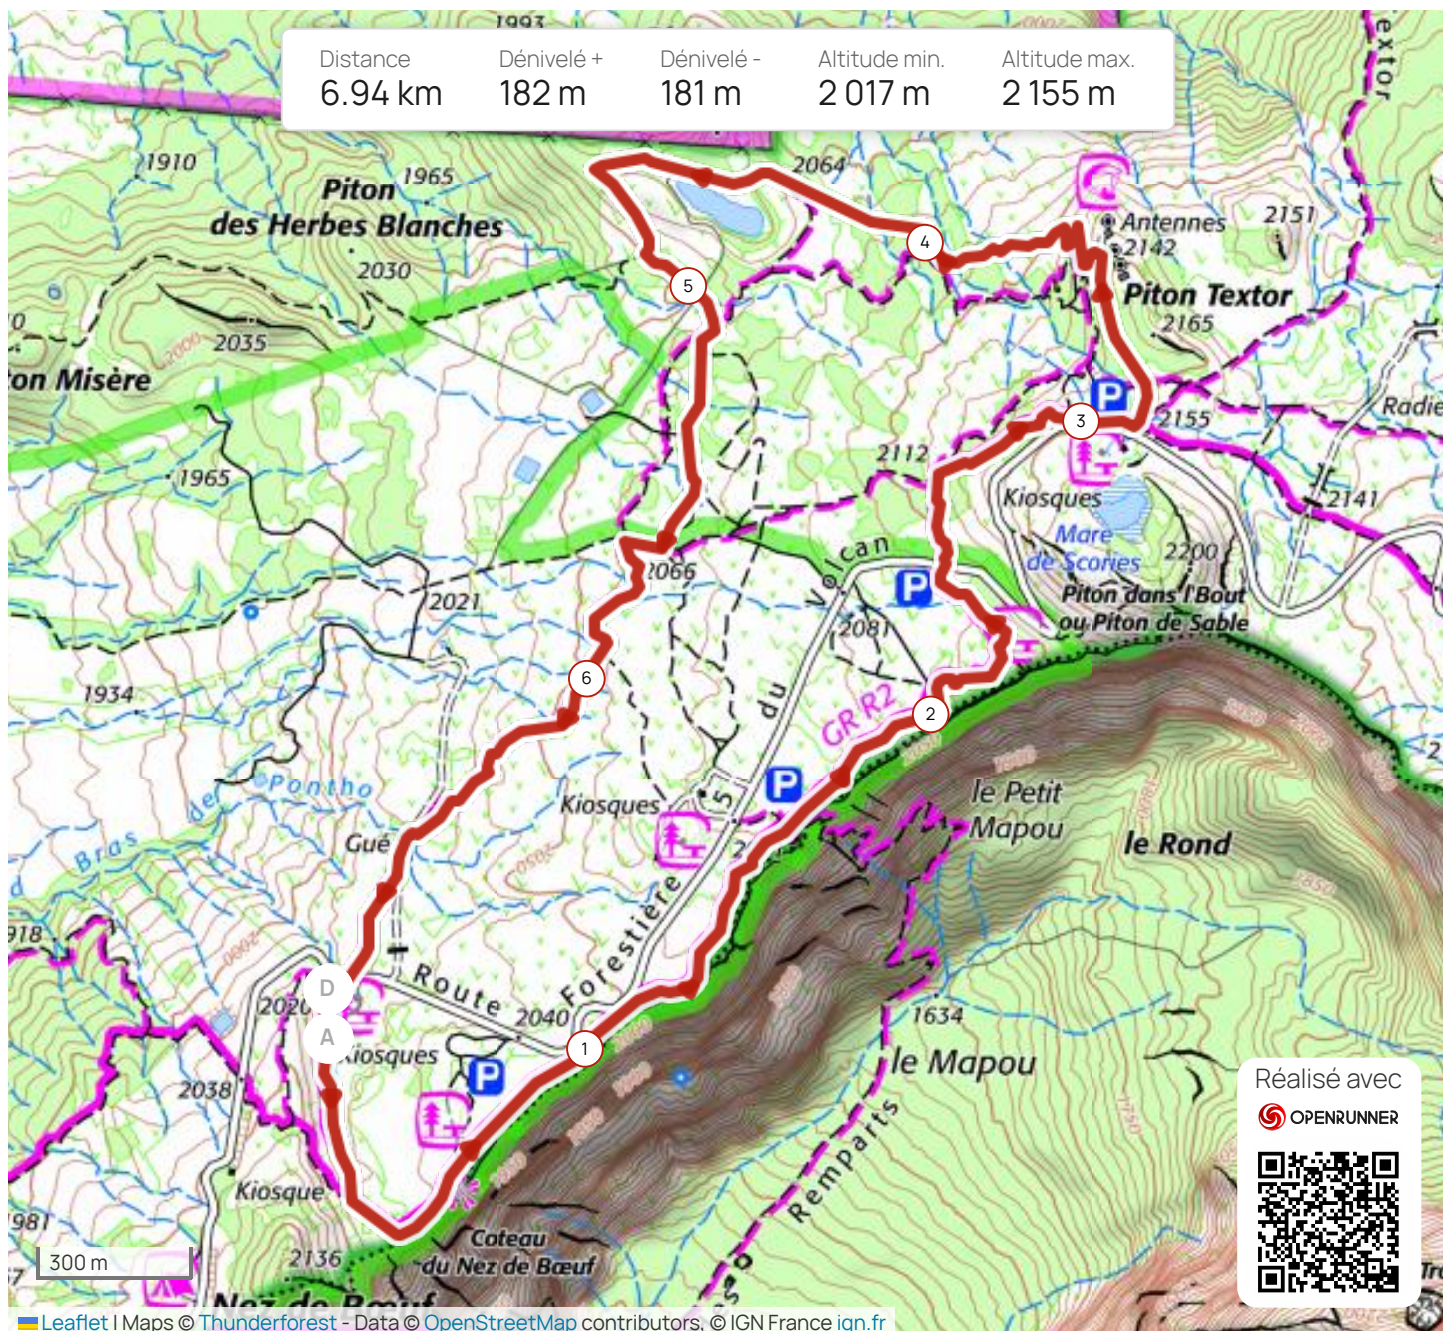

20/04/2024 #18164068

Réalisé avec
 OPENRUNNER

Le droit de reproduction est strictement réservé à un usage personnel et privé. Lors de la pratique de votre activité, veuillez à respecter les propriétés et chemins privés et assurez-vous de la praticabilité du parcours.