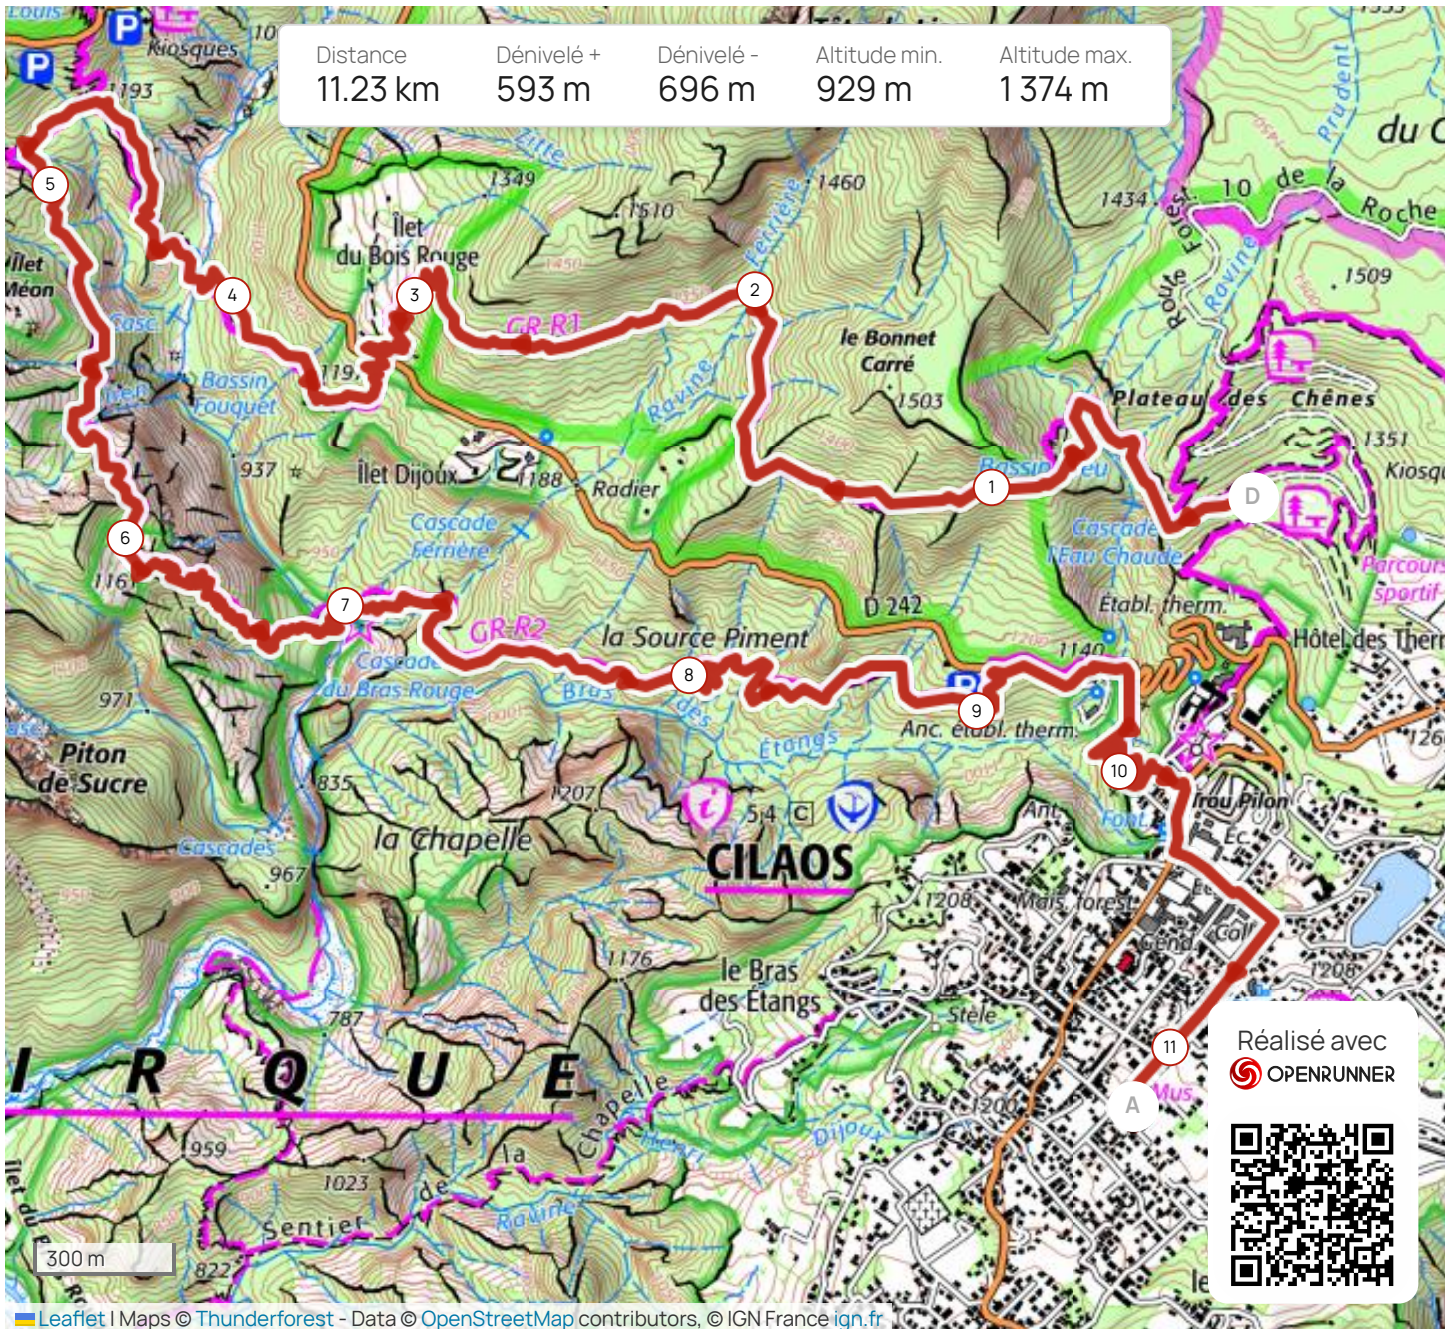

17/02/2024 #17293811

Réalisé avec
OPENRUNNER

Le droit de reproduction est strictement réservé à un usage personnel et privé. Lors de la pratique de votre activité, veuillez à respecter les propriétés et chemins privés et assurez-vous de la praticabilité du parcours.