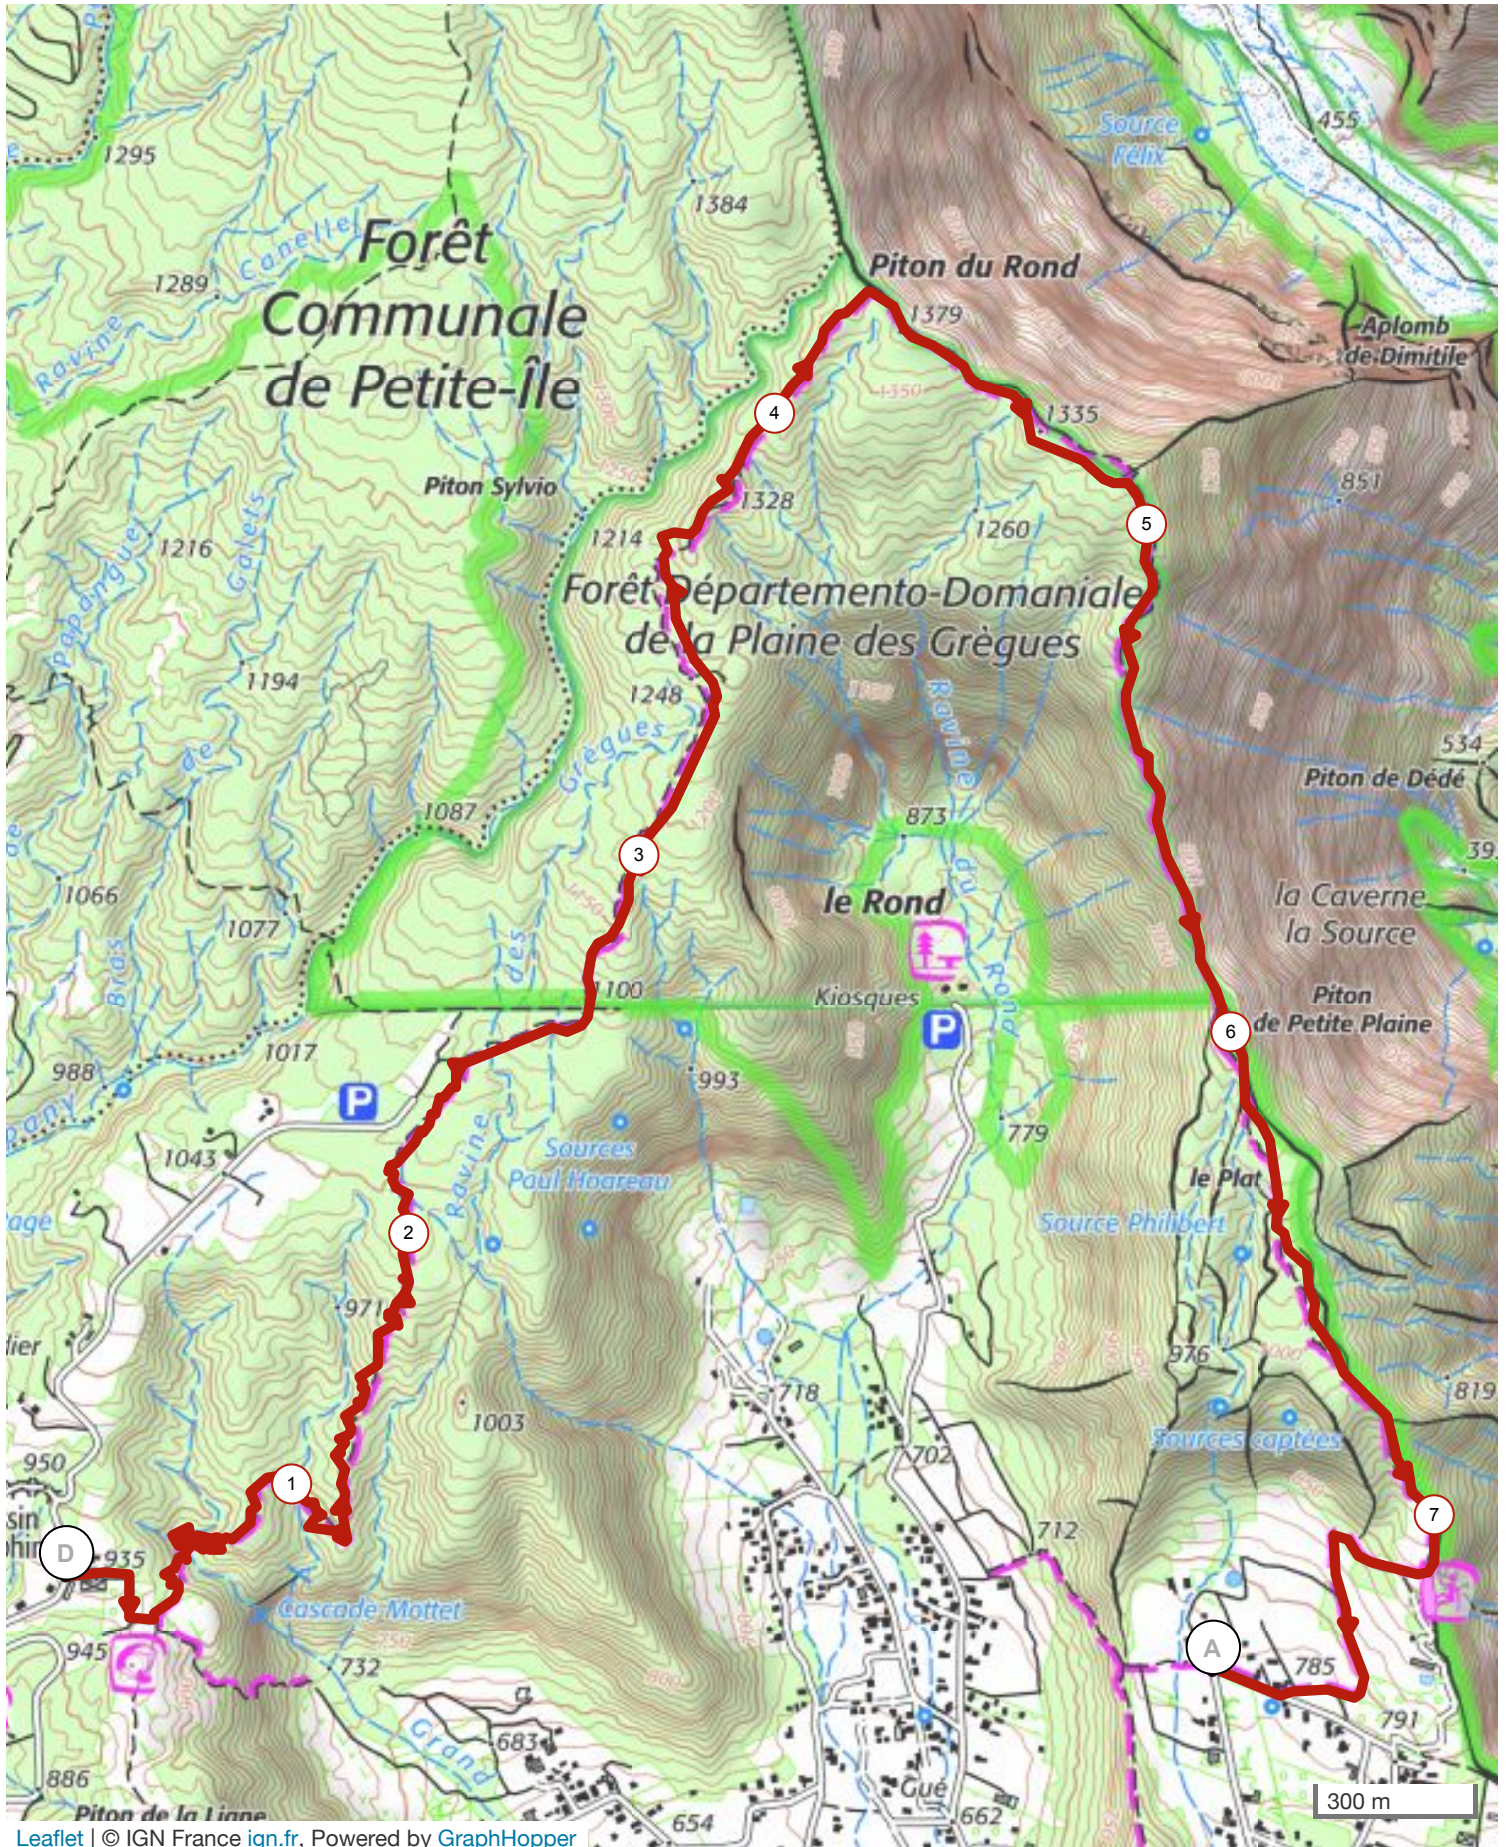

Les Cent Pieds
Du côté de la Plaine des Grègues
16-05-2021

— 7.894 km ▲ 488 m ▼ 634 m ▲ 790 m ▲ 1370 m

Leaflet | © IGN France ign.fr, Powered by GraphHopper

Le droit de reproduction est strictement réservé à un usage personnel et privé. Lors de la pratique de votre activité, veillez à respecter les propriétés et chemins privés et assurez-vous de la praticabilité du parcours.

© 2021 Openrunner