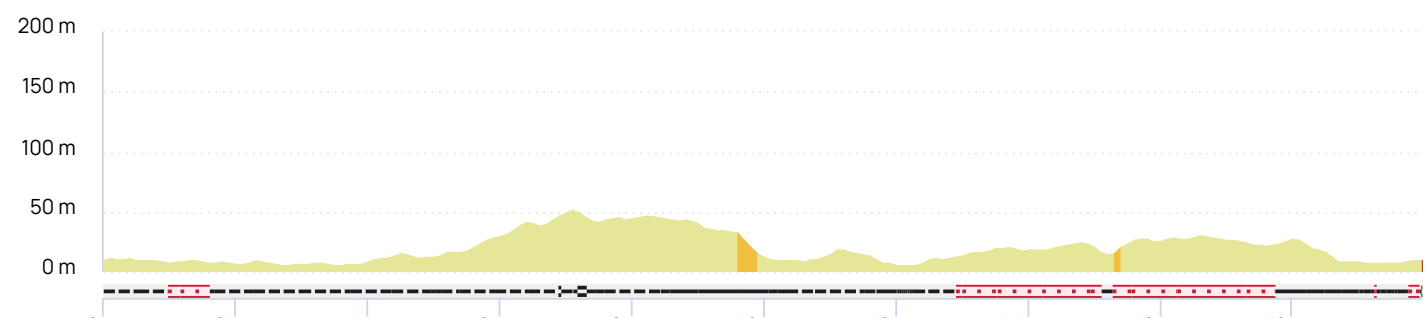

08/06/2024 #19085936

Distance	Dénivelé +	Dénivelé -	Altitude min.	Altitude max.
19.96 km	132 m	132 m	6 m	52 m

Réalisé avec
 OPENRUNNER

0 m 2 km 4 km 6 km 8 km 10 km 12 km 14 km 16 km 18 km

Le droit de reproduction est strictement réservé à un usage personnel et privé. Lors de la pratique de votre activité, veillez à respecter les propriétés et chemins privés et assurez-vous de la praticabilité du parcours.