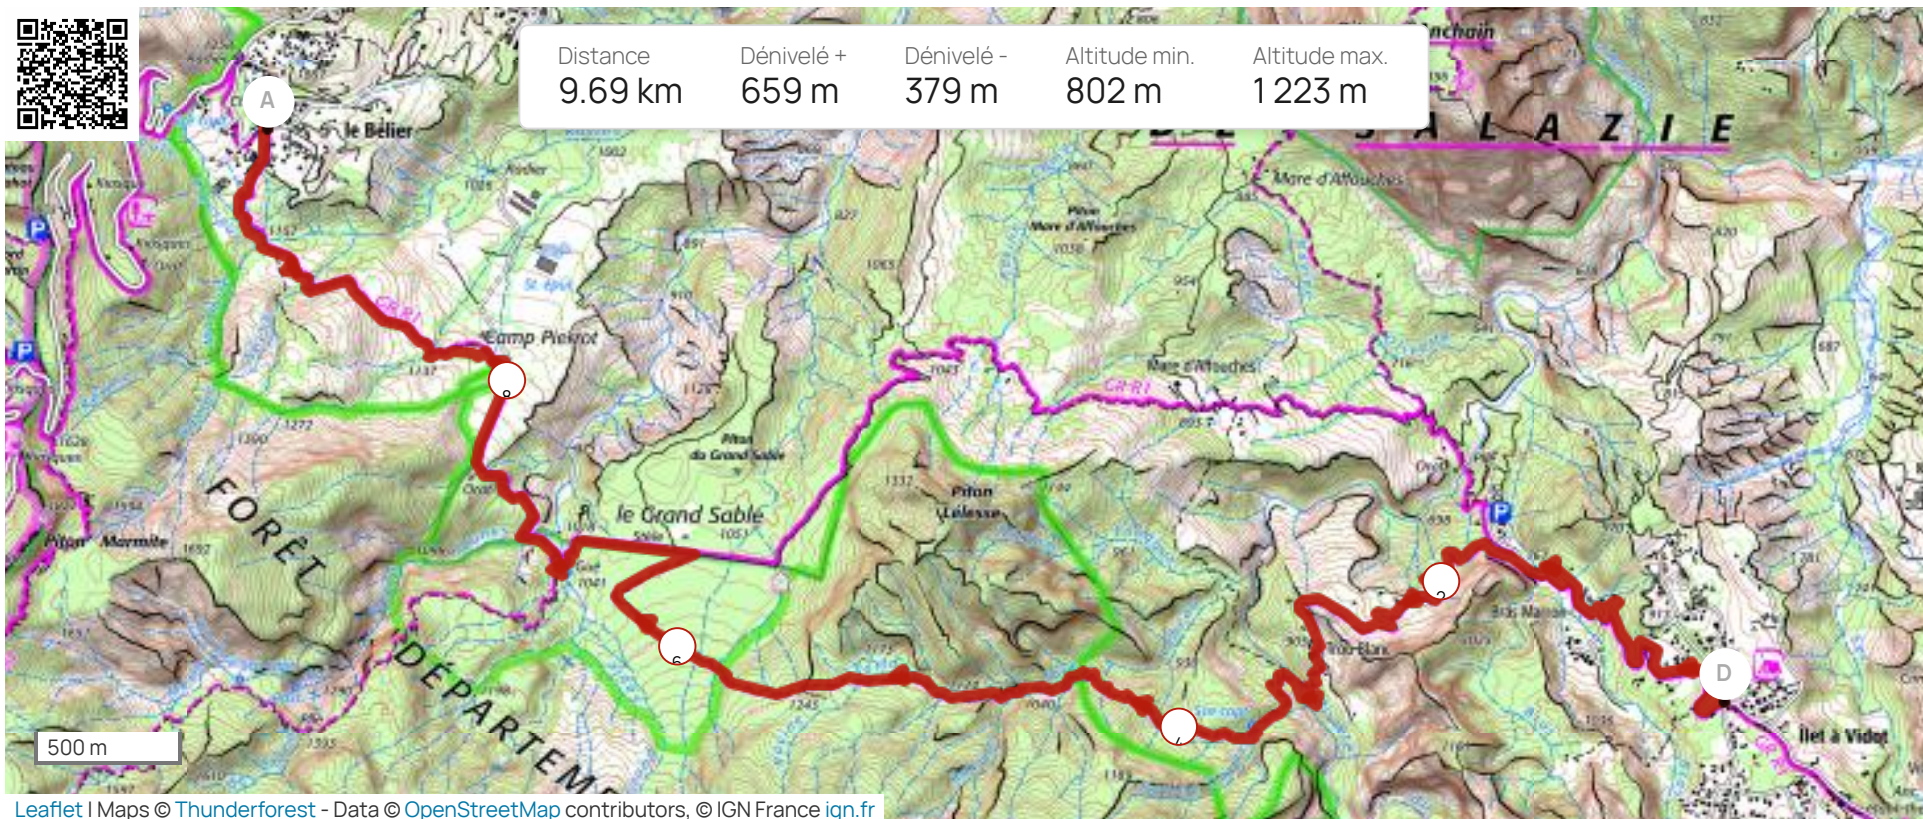

03/07/2024 #1733534

Distance	Dénivelé +	Dénivelé -	Altitude min.	Altitude max.
9.69 km	659 m	379 m	802 m	1 223 m

Leaflet | Maps © Thunderforest - Data © OpenStreetMap contributors, © IGN France ign.fr

1700 m  
1600 m  
1500 m  
1400 m  
1300 m  
1200 m  
1100 m  
1000 m  
900 m  
800 m